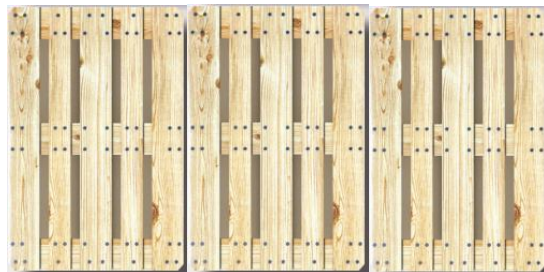

Ladebeispiele:

Planenbus: MAX. 10 EPAL

240x80 2 EPAL

160x120 2 EPAL

360x80 3 EPAL

160x200 3 EPAL

240x120 3 EPAL

480x80 4 EPAL

240x160 4 EPAL

240x200 4 EPAL

240x200 5 EPAL

320x200 6 EPAL

360x160 6 EPAL

440x160 7 EPAL

480x160 8 EPAL

480x220 10 EPAL

Transporter: (Kastenbus, Sprinter etc.)

MAX. 4 EPAL

Bei Transportern muss man die Radkästen beachten, diese haben je nach Modell 130cm - 140 cm Abstand zueinander.

3 EPAL 360x80

3 EPAL 240x120

4 EPAL 320x120