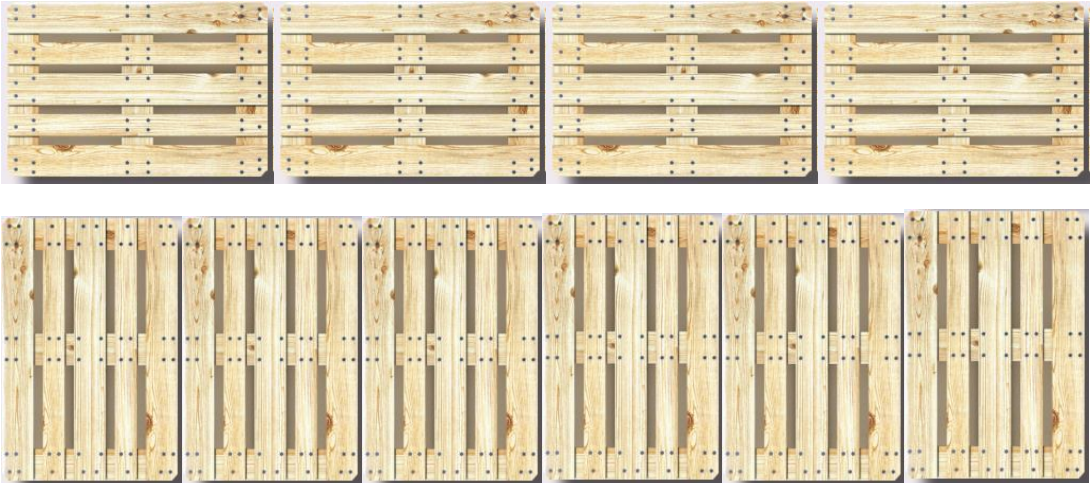

Ladebeispiele:

Planenbus: MAX. 10 EPAL

240x80 2 EPAL

160x120 2 EPAL

360x80 3 EPAL

160x200 3 EPAL

240x120 3 EPAL

480x80 4 EPAL

240x160 4 EPAL

240x200 4 EPAL

240x200 5 EPAL

320x200 6 EPAL

360x160 6 EPAL

440x160 7 EPAL

480x160 8 EPAL

480x220 10 EPAL

Transporter: (Kastenbus, Sprinter etc.)

MAX. 4 EPAL

Bei Transportern muss man die Radkästen beachten, diese haben je nach Modell 130cm - 140 cm Abstand zueinander.

3 EPAL 360x80

3 EPAL 240x120

4 EPAL 320x120