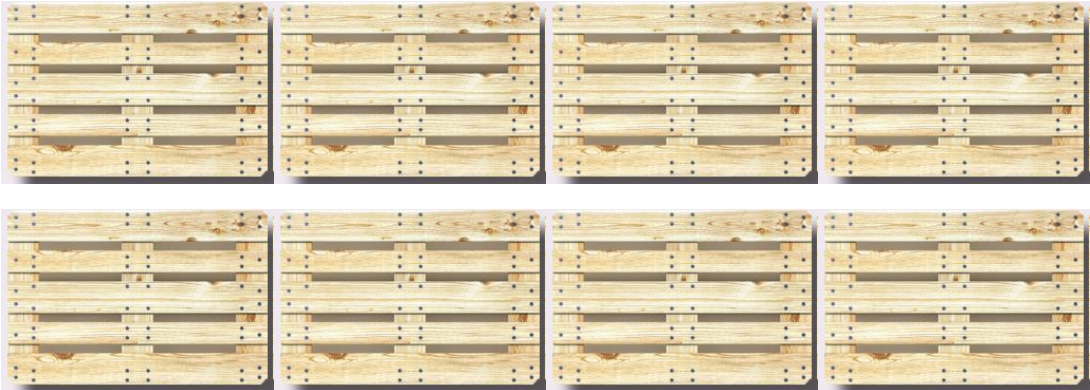

Ladebeispiele:

Planenbus: MAX. 10 EPAL

240x80 2 EPAL

160x120 2 EPAL

360x80 3 EPAL

160x200 3 EPAL

240x120 3 EPAL

480x80 4 EPAL

240x160 4 EPAL

240x200 4 EPAL

240x200 5 EPAL

320x200 6 EPAL

360x160 6 EPAL

440x160 7 EPAL

480x160 8 EPAL

480x220 10 EPAL

Transporter: (Kastenbus, Sprinter etc.)

MAX. 4 EPAL

Bei Transportern muss man die Radkästen beachten, diese haben je nach Modell 130cm - 140 cm Abstand zueinander.

3 EPAL 360x80

3 EPAL 240x120

4 EPAL 320x120